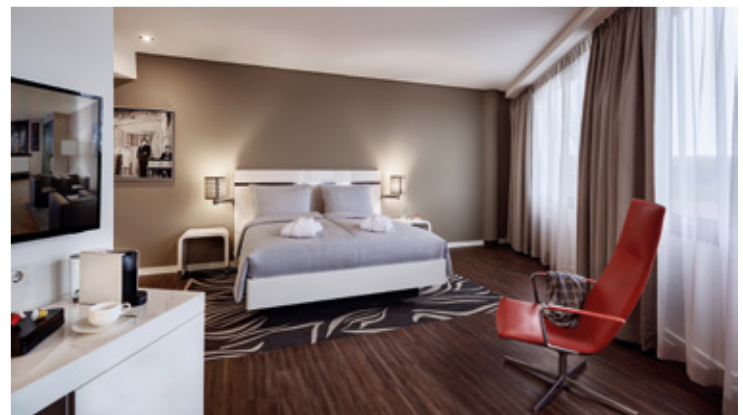

hotel | building | design

VIII-2020 | € 8,50

2020 **architektur**

international

BRENNER KITCHEN IN SCHWABING
ALBERT WEINZIERL U. RUDI KULL

HOTEL SACKMANN, MURGTAL
CREAPLAN METZLER GMBH, BLAICHACH

Zu dem Brand LÉGÈRE HOTELS zählen die Häuser Bielefeld, Wiesbaden-Taunusstein, Tuttlingen, Luxemburg und demnächst Erfurt. Unter dem Brand LÉGÈRE EXPRESS werden die Häuser in Leipzig, Tuttlingen und Bielefeld geführt. Die Geschäftsführung teilt mit, dass sich einige Entwicklungen an weiteren Standorten der Brands LÉGÈRE EXPRESS und LÉGÈRE HOTELS in der Pipeline befinden. Mit dem Geschäftsbereich Events & Communications betreibt die FIBONA GmbH, neben anderen Eventlocations, Bereiche des in Familieneigentum befindlichen Hofgut Mappen im Rheingau-Taunus-Kreis als außergewöhnlichen Veranstaltungsort. ■